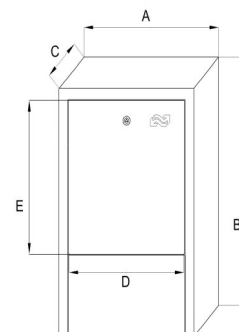

forlængerskørt

Varer.nr.	Skabs nr.	A	B	C
200 120	skørt (200110)	307	375	190
200 130-1	skørt (200130-200131)	377	375	230
200 140-1	skørt (200140-200141)	477	375	230
200 144-1	Skørt (200144)	577	375	230
200 146-1	Skørt (200146)	677	375	230