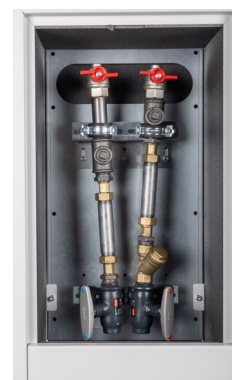

Harde Fjernvarmeskab væghængte

Skabet er designet, så det ved renovering af ledningsnettet, vil være en fornuftig løsning for både forbruger og varmeværk. Forbruger undgår gennembrydning og reparation af sokkel og gulv, og for varmeværket vil ventilerne fremadrettet være let tilgængelige.

Skabet:

- let og hurtig montage
- varmgalvaniseret stål
- pulverlakeret
- ral 7035 (standard)
- lås til trekant nøgle
- 40/20mm isolering
- Fjernvarme logo

Optioner:

- Afspærrings ventiler 3/4"
- v-forskruninger. 3/4"
- måler installation forb.
- lås med nøgle
- Skørt

stikindføringskab

Varer.nr.	Model	A	B	C	D	E
200 110	skab væghængt m. bag plade	310	400	210	230	280
200 117	skab væghængt m. bag plade	310	775	250	230	350
200 118	Skabs kabinet væghængt	310	775	250	230	350
200 130	skab væghængt m. bag plade	380	775	250	300	500
200 130 KO	skab væghængt m. bag plade -Komposit låge	380	775	250	300	500
200 131	Skabs kabinet væghængt	380	775	250	300	500
200 140	skab væghængt m. bag plade	480	775	250	400	500
200 140 KO	skab væghængt m. bag plade -Komposit låge	480	775	250	400	500
200 141	Skabs kabinet væghængt	480	775	250	400	500
200 144	Skabs kabinet væghængt	580	775	250	500	500
200 146	Skabs kabinet væghængt	680	775	250	600	500

Alle mål i mm.

forlængerskørt

Varer.nr.	Skabs nr.	A	B	C
200 120	skørt (200110)	307	375	190
200 130-1	skørt (200130-200131)	377	375	230
200 140-1	skørt (200140-200141)	477	375	230
200 144-1	Skørt (200144)	577	375	230
200 146-1	Skørt (200146)	677	375	230

isolering

Materiale	Lambda værdi	forlængerskørt
Polyethylene foam (pe) 40mm	Lambda værdi 0,038 (ved 10 °C)	

HARDE STAAL ApS.

Vandløsevej 4 - 9300 Sæby tlf. 98469460 mail: info@harde.dk www.harde.dk