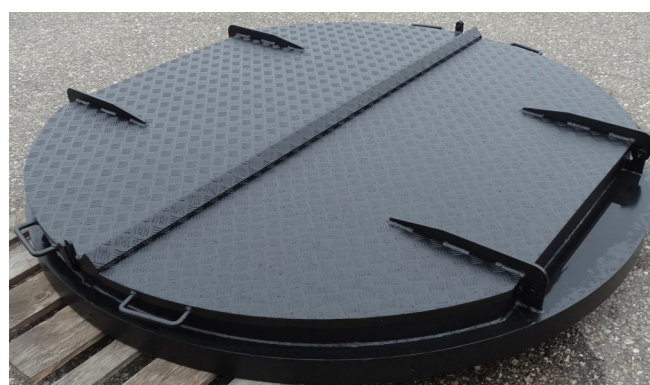

HARDE aluminiums dæksel

HARDE STAAL tilbyder et bredt udvalg af let dæksler. Låget er fremstillet i søvands bestandigt aluminiums dørk plade, Karmen er fremstillet i varmgalvaniseret stål.

Dæksler på specialmål på forespørgsel

Teknisk information

- Hængsler
- Gasdæmper
- Pakning pem.
- Beslag for hænge lås

Anvendelse

- Fjernvarme brønde
- Kabelbrønde
- Pumpebrønde
- Måler brønde
- Bygværker
- kloak

Let dæksel

Varer nr.		A	B	C	D	H	KG:
100 332	Ø 600 rund lysning	Ø600	Ø600	800	800	100	40
100 334	Ø 800	Ø800	Ø800	1000	1000	100	50
100 352	600x600	600	600	800	800	100	40
100 354	800x800	800	800	1000	1000	100	50
100 356	800x1000	800	1000	1000	1200	100	80
100 358	1000x1000	1000	1000	1200	1200	100	100
100 360	1000x1200	1000	1200	1200	1400	100	120
100 362	1200x1200	1200	1200	1400	1400	100	140
100 364	1200x1400	1200	1400	1400	1600	100	160