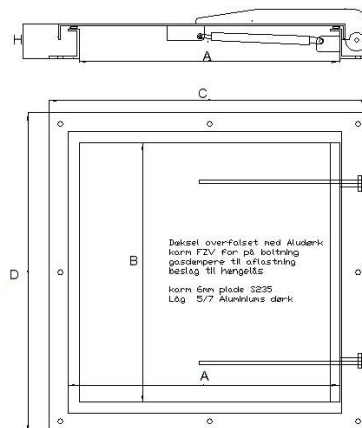

Teknisk information

- Hængsler
- Gasdæmper
- Pakning pem.
- Beslag for hænge lås

Anvendelse

- Fjernvarme brønde
- Kabelbrønde
- Pumpebrønde
- Måler brønde
- Bygværker
- kloak

Let dæksel

Varer nr.		A	B	C	D	H	KG:
100 332	Ø 600 rund lysning	Ø600	Ø600	800	800	100	40
100 334	Ø 800	Ø800	Ø800	1000	1000	100	50
100 352	600x600	600	600	800	800	100	40
100 354	800x800	800	800	1000	1000	100	50
100 356	800x1000	800	1000	1000	1200	100	80
100 358	1000x1000	1000	1000	1200	1200	100	100
100 360	1000x1200	1000	1200	1200	1400	100	120
100 362	1200x1200	1200	1200	1400	1400	100	140
100 364	1200x1400	1200	1400	1400	1600	100	160