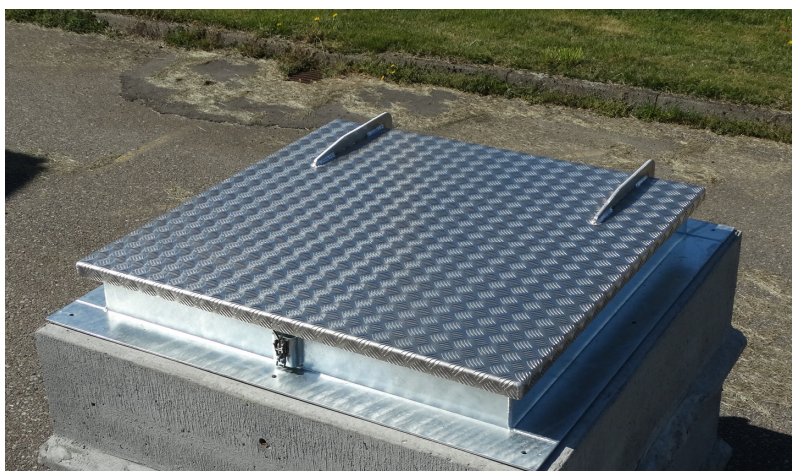

Let dæksel

HARDE STAAL tilbyder et bredt udvalg af let dæksler. Låget er fremstillet i søvands bestandigt aluminiums mørk plade, Karmen er fremstillet i varmgalvaniseret stål.

Teknisk information

- Hængsler
- Gasdæmper
- Pakning pem.
- Beslag for hænge lås

Anvendelse

- Fjernvarme brønde
- Kabelbrønde
- Pumpebrønde
- Måler brønde
- Bygværker
- kloak