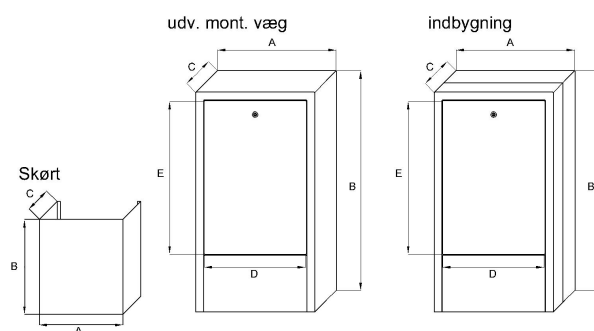

isolering

Materiale	Lambda værdi
Polyethylene foam (pe) 40mm (ved 10 °C)	Lambda værdi 0,038

HARDE STAAL ApS.

Vandløsevej 4 - 9300 Sæby tlf. 98469460 mail:info@harde.dk www.harde.dk