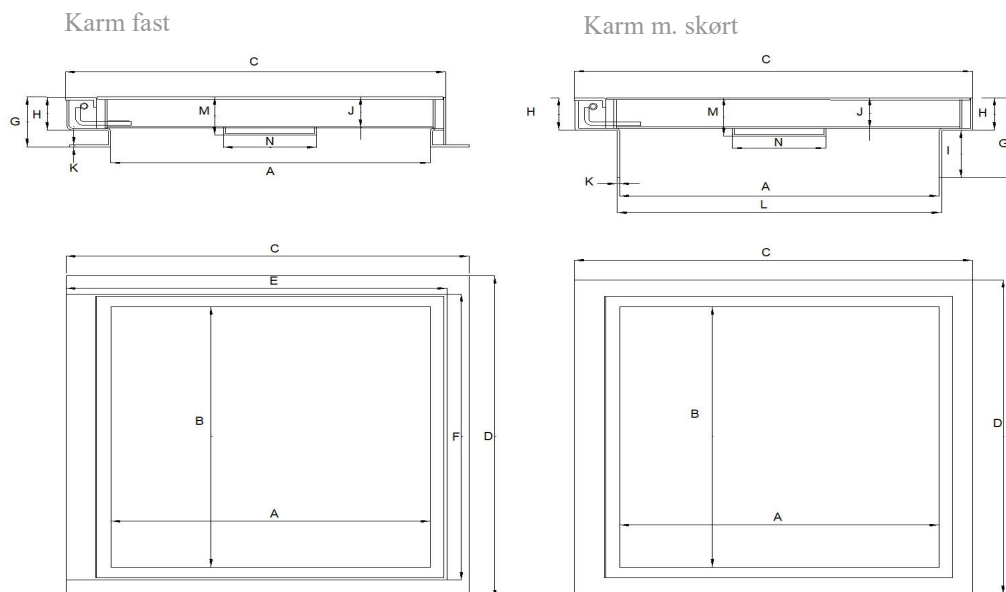

Varmgalvaniseret dæksel mål

| Varer.nr. | Karm | A | B | C | D | E | F | G | H | I | J | K | L | M | N | KG. |
|------------------------------|---------------|------|------|---|---|---|---|---|---|-----|---|---|-----|-----|-----|-----|
| 100 207 | karm m. skørt | 600 | 600 | | | | | | | | | | | | | |
| 100 207-5 | Karm fast | 600 | 600 | | | | | | | | | | | | | |
| 100 215 | Karm m. skørt | 800 | 800 | | | | | | | | | 6 | — | — | — | 200 |
| 100 215-5 | Karm fast | 800 | 800 | | | | | | | | | 6 | — | — | — | 200 |
| 100 220 | Karm m. skørt | 800 | 1000 | | | | | | | | | 6 | — | — | — | 250 |
| 100 220-5 | Karm fast | 800 | 1000 | | | | | | | | | 6 | — | — | — | 250 |
| 100 230 | Karm m. skørt | 1000 | 1000 | | | | | | | | | 6 | — | — | — | 300 |
| 100 230-5 | Karm fast | 1000 | 1000 | | | | | | | | | 6 | — | — | — | 300 |
| 100 235 | Karm m. skørt | 1000 | 1200 | | | | | | | | | 6 | — | — | — | 380 |
| 100 235-5 | Karm fast | 1000 | 1200 | | | | | | | | | 6 | — | — | — | 380 |
| 100 242 | Karm m. skørt | 1200 | 1200 | | | | | | | | | 6 | — | — | — | 500 |
| 100 242-5 | Karm fast | 1200 | 1200 | | | | | | | | | 6 | — | — | — | 500 |
| 100 245 | Karm m. skørt | 1200 | 1400 | | | | | | | | | 6 | — | — | — | 550 |
| 100 245-5 | Karm fast | 1200 | 1400 | | | | | | | | | 6 | — | — | — | 550 |
| 100 250 | Karm m. skørt | 1400 | 1400 | | | | | | | | | 6 | — | 150 | 450 | 650 |
| 100 250-5 | Karm fast | 1400 | 1400 | | | | | | | | | 6 | — | 150 | 450 | 650 |
| 100 255 | Karm m. skørt | 1600 | 1600 | | | | | | | | | 8 | — | 150 | 450 | 700 |
| 100 255-5 | Karm fast | 1600 | 1600 | | | | | | | | | 8 | — | 150 | 450 | 700 |
| Karm med rund lysning | | | | | | | | | | | | | | | | |
| 100 205 | Karm m. skørt | Ø560 | — | | | | | | | 150 | | 5 | 580 | — | — | 130 |
| 100 210 | Karm m. skørt | Ø760 | — | | | | | | | 150 | | 5 | 780 | — | — | 170 |
| 100 225 | Karm m. skørt | Ø980 | — | | | | | | | 150 | | 6 | 990 | — | — | 300 |